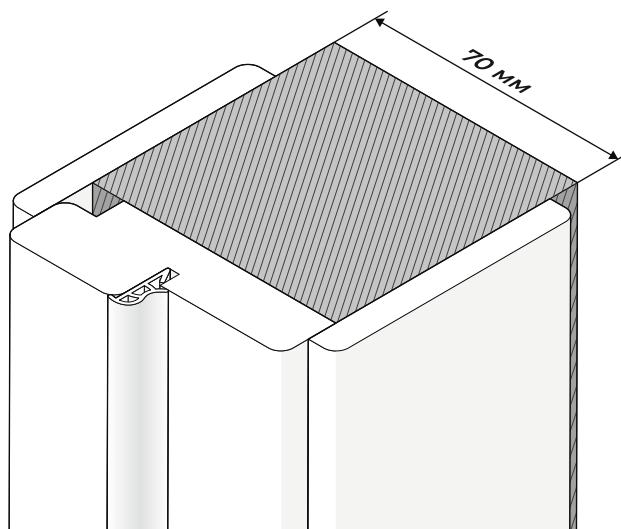

Только для Хард Флекс 3D.
Отгрузка от 1 паллеты.

Коробка

2070×70×26

Наличник

2150×70×8

Добор

2070×100/120/150/200×8

Притворная планка

2000×30×8

Толщина стены 70 мм

Без использования добора

Толщина стены выше 70 мм

С использованием добора*

70-160 мм с добором 100 мм
70-180 мм с добором 120 мм
70-210 мм с добором 150 мм
70-260 мм с добором 200 мм