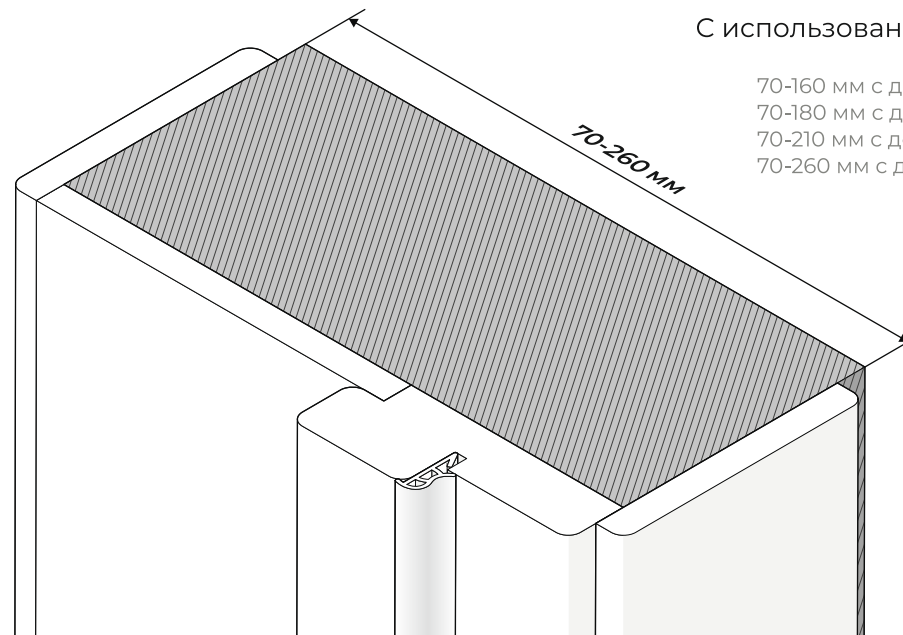

2000×30×8

Толщина стены 70 мм

Без использования добора

Толщина стены выше 70 мм

С использованием добора*

70-160 мм с добором 100 мм
70-180 мм с добором 120 мм
70-210 мм с добором 150 мм
70-260 мм с добором 200 мм