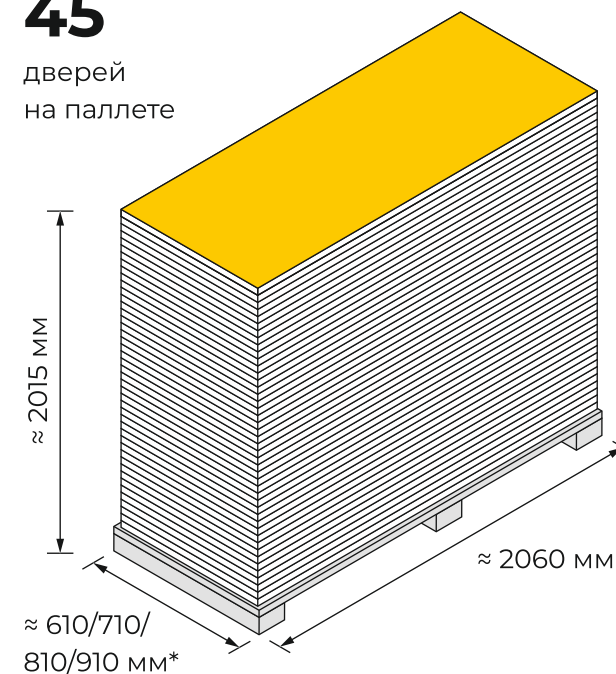

Нормы загрузки

КОМПЛЕКТУЮЩИЕ	КОЛИЧЕСТВО, ШТ.		ГАБАРИТЫ ПАЛЛЕТ, ММ		
	В УПАКОВКЕ	НА ПАЛЛЕТЕ	ДЛИНА	ШИРИНА	ВЫСОТА
Телескопические (регулируемые)					
Коробка "Т" 2070x70x32	4	440	2070	900	1350
Наличник "Т" 2150x70x8 (20x3)	10	900	2150	900	1000
Добор "Т" 2070x100x8	10	1080	2070	900	1200
Добор "Т" 2070x120x8	10	1120	2070	900	1500
Добор "Т" 2070x150x8	5	900	2070	900	1400
Добор "Т" 2070x200x8	5	500	2070	900	1150
Шпонка 2070x55x3	20				
Нерегулируемые					
Коробка 2070x70x26	4	432	2070	900	1150
Наличник 2150x70x8	10	1170	2150	900	900
Добор 2070x100x8	10	1080	2070	900	1200
Добор 2070x120x8	10	1120	2070	900	1500
Добор 2070x150x8	5	900	2070	900	1400
Добор 2070x200x8	5	500	2070	900	1150
Притворная планка 2000x30x8	20				

45

дверей
на паллете

≈ 675

дверей
в авто

≈ 15

паллет

В одном автомобиле 82 куб.м (длина - 13600 мм, ширина - 2450 мм, высота - 2450 мм) вмещается примерно 15 паллет дверей *