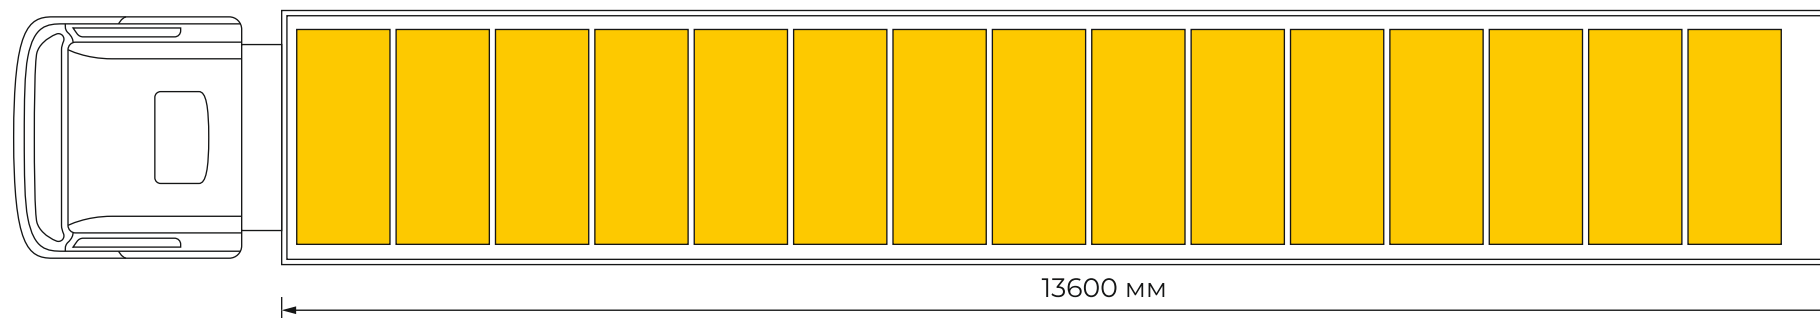

Нормы загрузки

КОМПЛЕКТУЮЩИЕ	КОЛИЧЕСТВО, ШТ.		ГАБАРИТЫ ПАЛЛЕТ, ММ		
	В УПАКОВКЕ	НА ПАЛЛЕТЕ	ДЛИНА	ШИРИНА	ВЫСОТА
Телескопические (регулируемые)					
Коробка "Т" 2070x70x32	4	440	2070	900	1350
Наличник "Т" 2150x70x8 (20x3)	10	900	2150	900	1000
Добор "Т" 2070x100x8	10	1080	2070	900	1200
Добор "Т" 2070x120x8	10	1120	2070	900	1500
Добор "Т" 2070x150x8	5	900	2070	900	1400
Добор "Т" 2070x200x8	5	500	2070	900	1150
Шпонка 2070x55x3	20				
Нерегулируемые					
Коробка 2070x70x26	4	432	2070	900	1150
Наличник 2150x70x8	10	1170	2150	900	900
Добор 2070x100x8	10	1080	2070	900	1200
Добор 2070x120x8	10	1120	2070	900	1500
Добор 2070x150x8	5	900	2070	900	1400
Добор 2070x200x8	5	500	2070	900	1150
Притворная планка 2000x30x8	20				

45

дверей
на паллете

≈ 675

дверей
в авто

≈ 15

паллет

В одном автомобиле 82 куб.м (длина - 13600 мм, ширина - 2450 мм, высота - 2450 мм) вмещается примерно 15 паллет дверей *